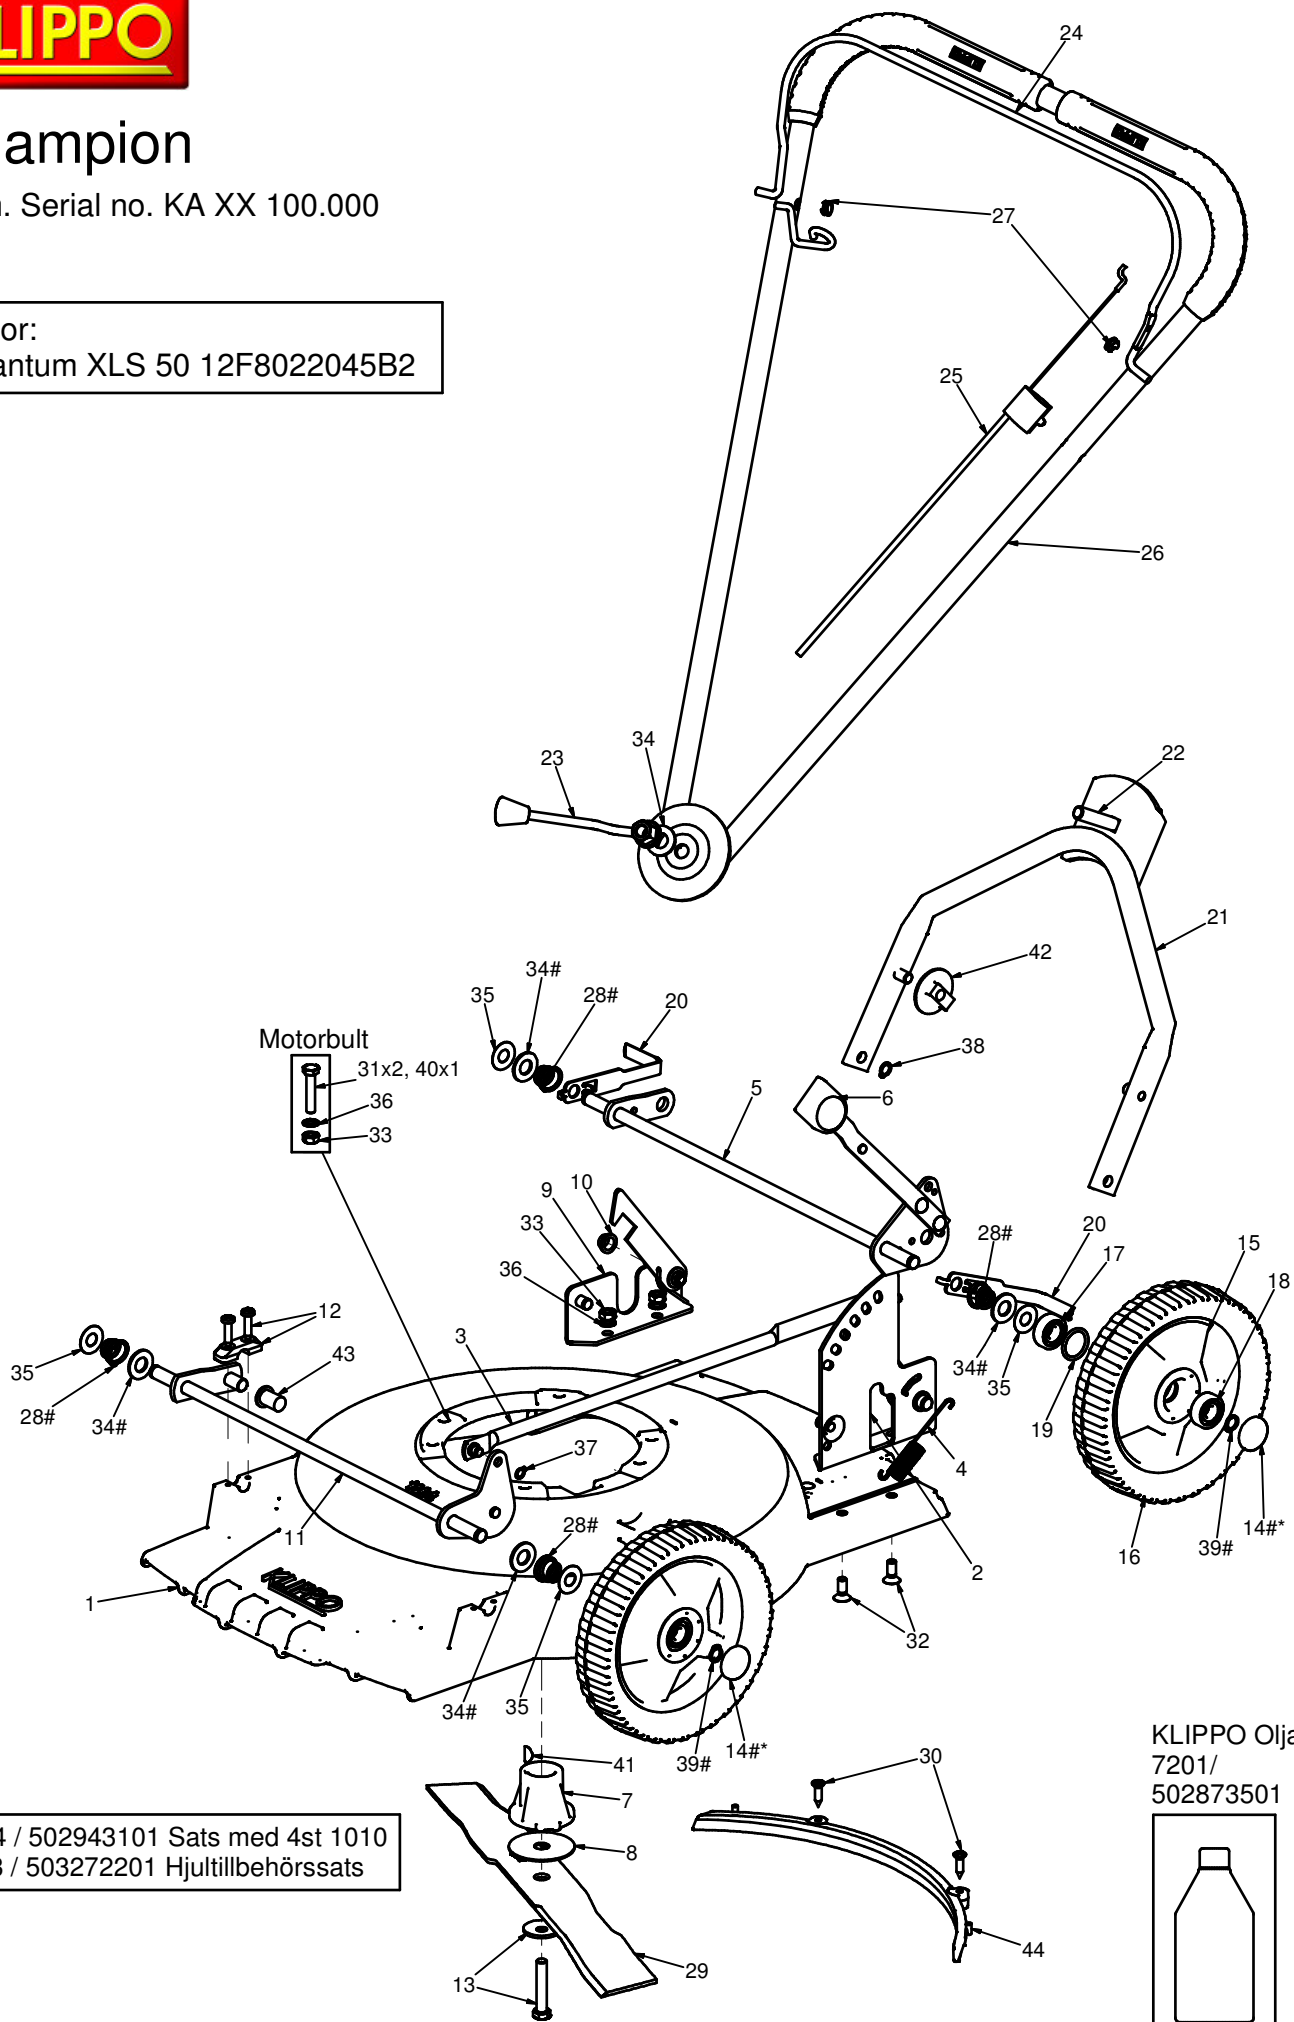

Champion

From. Serial no. KA XX 100.000

Motor:
Quantum XLS 50 12F8022045B2

* 0904 / 502943101 Sats med 4st 1010
0903 / 503272201 Hjultillbehörssats

KLIPPO Olja
7201/
502873501

Champion

From. Serial no. KA XX 100.000

Pos	Art. nr.	Art. nr. HVA	Pos	Art. nr.	Art. nr. HVA
1	0119	503247901	41	7075	504460501
2	0207	503249001	42	7410	504464001
3	0228	503249501	43	7411	502898101
4	0264	503257601	44	7437	503243001
5	0272	503258001			
6	7418	504464701			
7	0301	503258301			
8	0323	503259401			
9	0507	503265801			
10	7401	504463301			
11	0713	503269301			
12	0902	503271901			
13	0908	503272701			
14	1010	503275101			
15	1018	503275401			
16	1072	502945101			
17	7008	504455701			
18	7085	504461201			
19	7092	504461801			
20	1087	503277301			
21	1130	503284301			
22	7025	504456601			
23	1300	503298201			
24	1281	503297001			
25	1363	503313401			
26	1365	503313501			
27	1554	503320901			
28	2220	503333001			
29	6017	502978001			
30	7024	504456501			
31	7028	504456901			
32	7029	504457001			
33	7032	504457201			
34	7033	504457301			
35	7036	504457601			
36	7039	504458001			
37	7040	504458101			
38	7041	504458201			
39	7042	504458301			
40	7067	504459701			